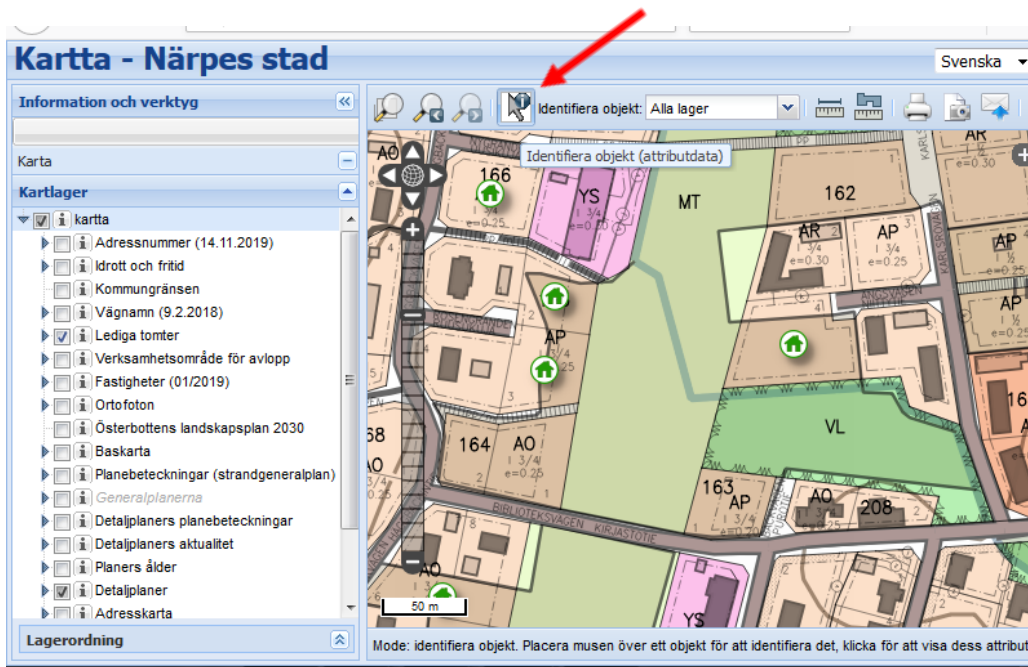

Närpes stads lediga tomter är markerade med hussymboler. Gröna hus betyder bostadstomter och svarta hus betyder affärs eller industritomter.

Tomtstorlek, byggrätt och pris fås genom att klicka på pilen i balken ovanför kartan.