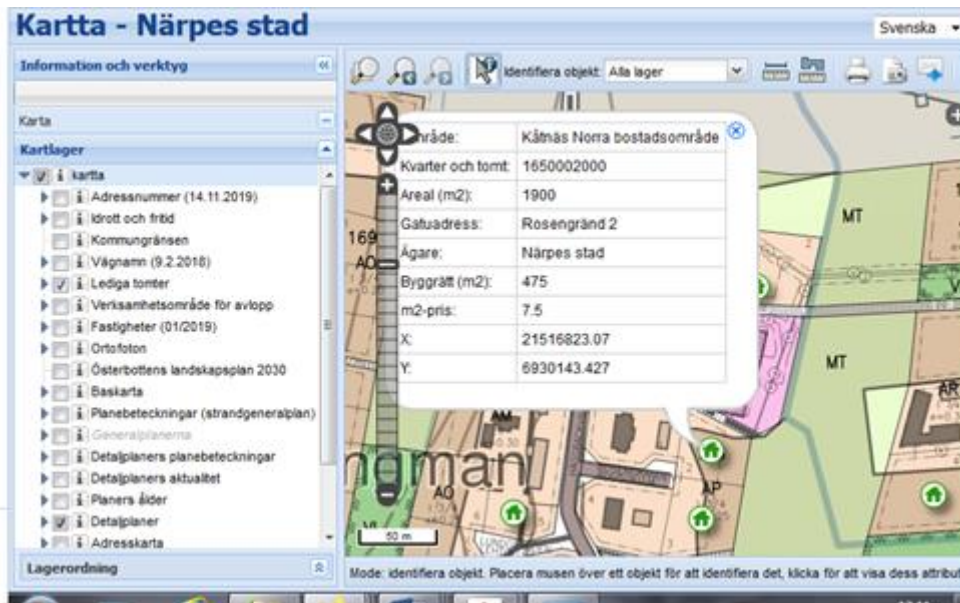

Klicka därefter på den tomt du är intresserad av. En ruta kommer fram med information om tomten ifråga.

Kontakta Johan Silfversten om du vill reservera en tomt eller har några frågor.

Johan.silfversten@narpes.fi

Tfn 040-6503376