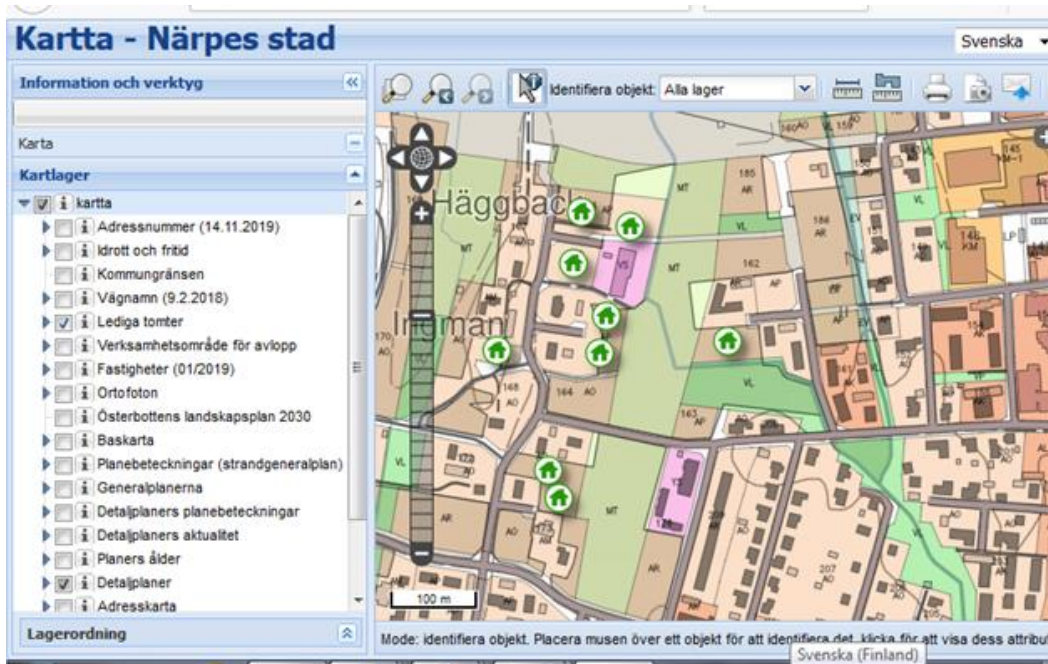

Närpes stads lediga tomter är markerade med hussymboler. Gröna hus betyder bostadstomter och svarta hus betyder affärs eller industritomter.

Tomtstorlek, byggrätt och pris fås genom att klicka på pilen i balken ovanför kartan.