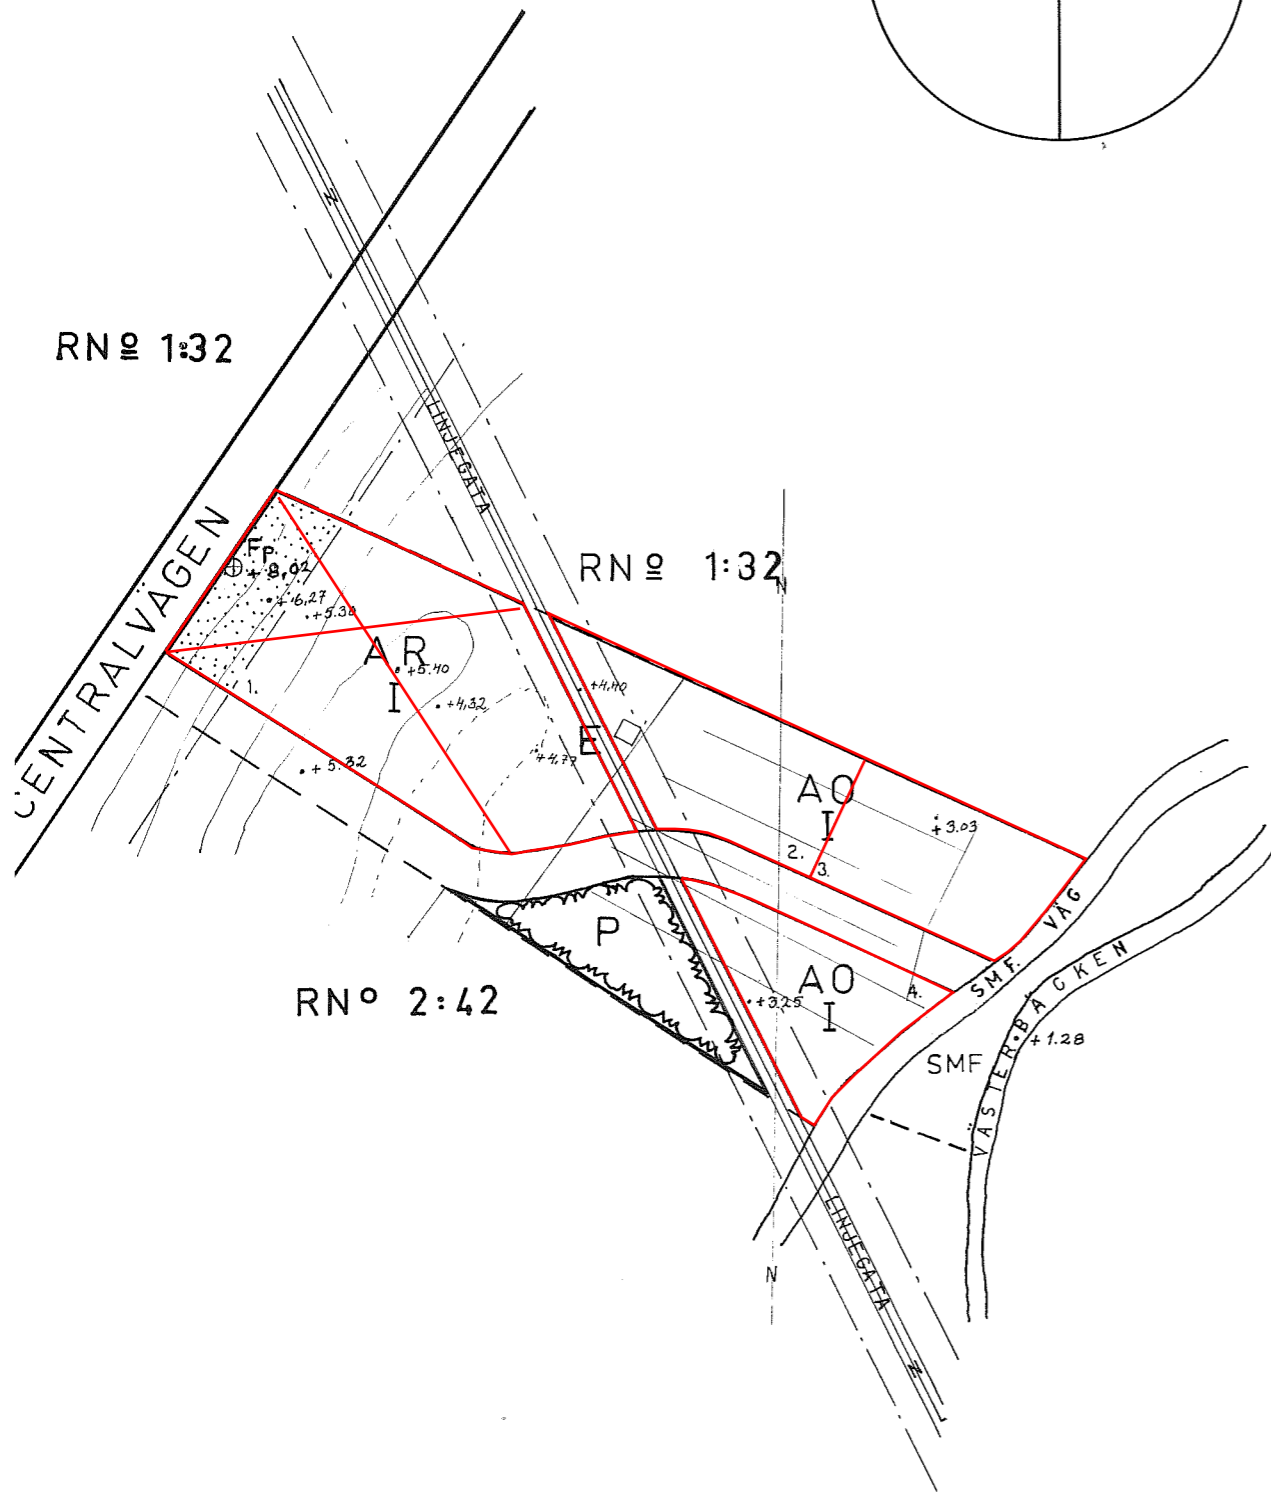

NÄRPES

PARCELLERINGSPLAN

PJELAX, DEL AV JEPPE LÄGENHET RN^o 2:4

1:2000

AR

KVARTERSOMRÅDE FÖR RADHUS OCH ANDRA KOPPLADE BOSTADSHUS

AO

KVARTERSOMRÅDE FÖR FRISTÅENDE SMÅHUS

VL

OMRÅDE FÖR NÄRREKREATION

E

SPECIALOMRÅDE
inom området får inga byggnader uppföras

LINJEGATAN INNEHAS AV POHJOLAN VOIMA OY
OCH LÄMNAS YTTEROM ANVISAD TOMTMARK

HÖJD TAGEN IFRÅN VOV:s VÄGPLAN NÄRPES PJELAX