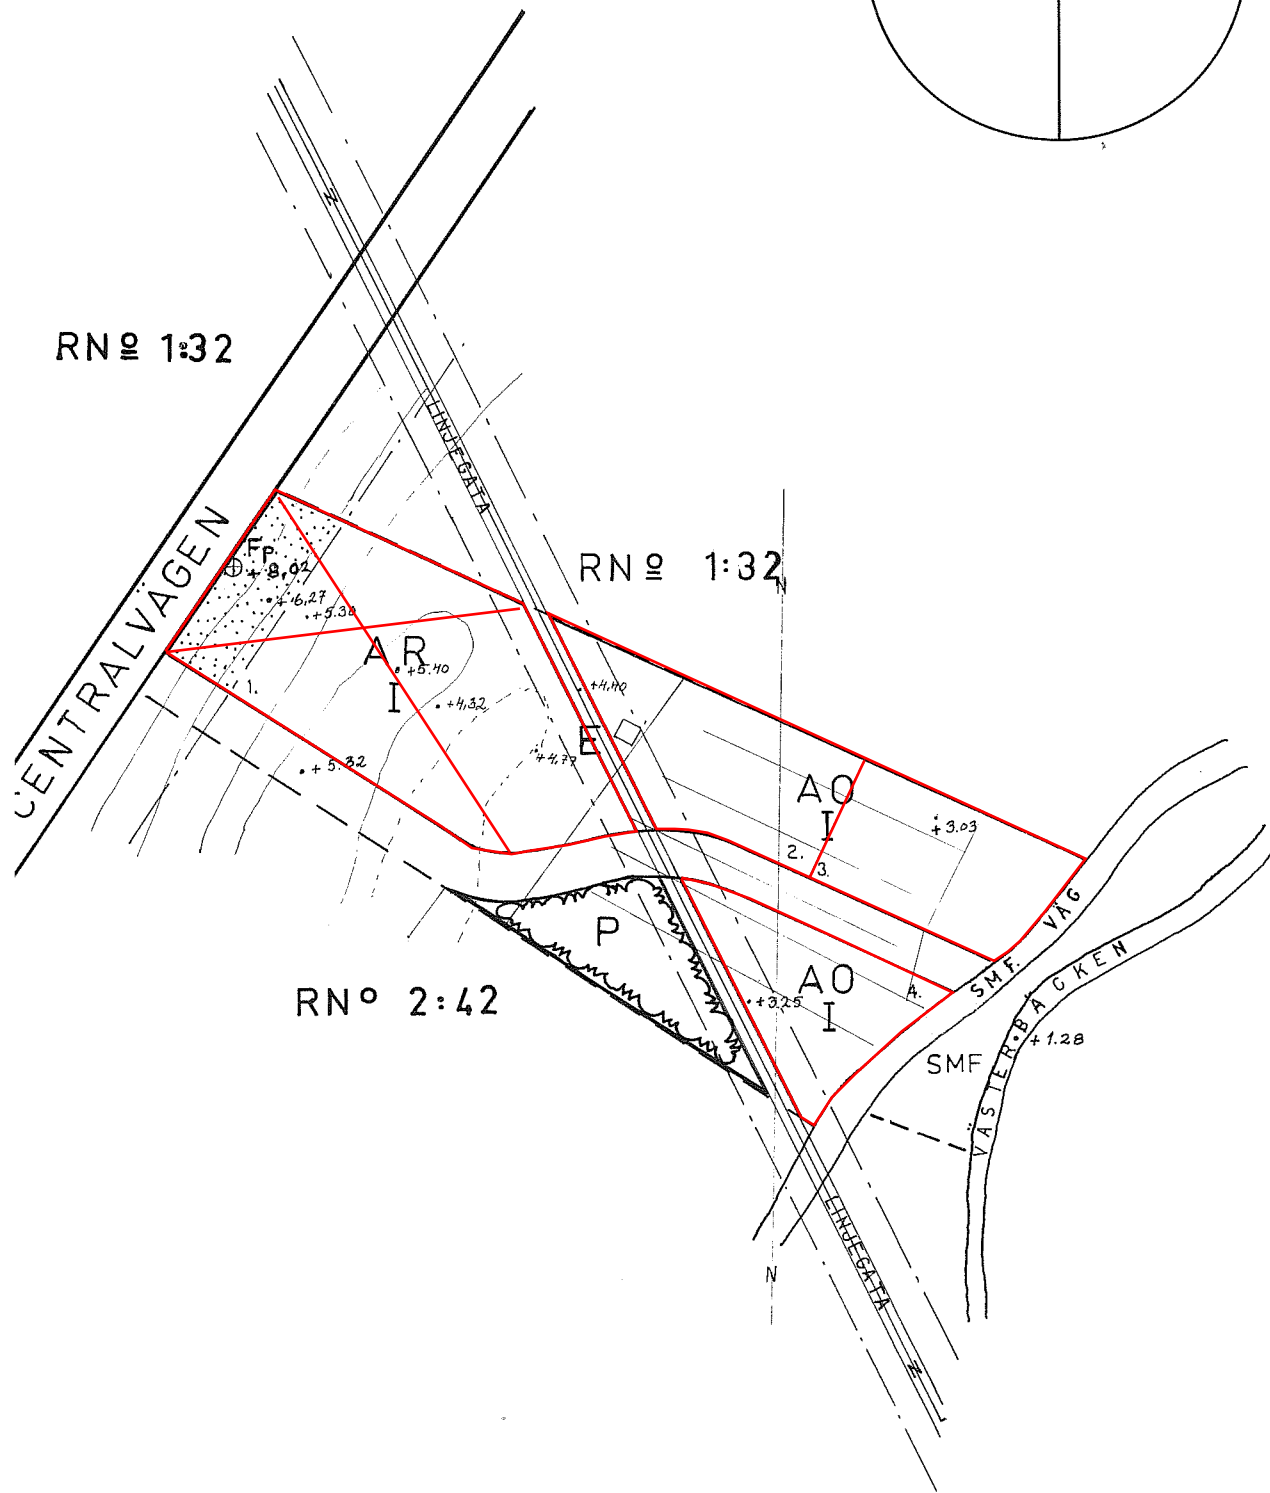

NÄRPES

PARCELLERINGSPLAN

PJELAX, DEL AV JEPPE LÄGENHET RN^o 2:4

1:2000

AR

KVARTERSOMRÅDE FÖR RADHUS OCH ANDRA KOPPLADE BOSTADSHUS

AO

KVARTERSOMRÅDE FÖR FRISTÅENDE SMÅHUS

VL

OMRÅDE FÖR NÄRREKREATION

E

SPECIALOMRÅDE
inom området får inga byggnader uppföras

LINJEGATAN INNEHAS AV POHJOLAN VOIMA OY
OCH LÄMNAS YTTEROM ANVISAD TOMTMARK

HÖJD TAGEN IFRÅN VOV:s VÄGPLAN NÄRPES PJELAX