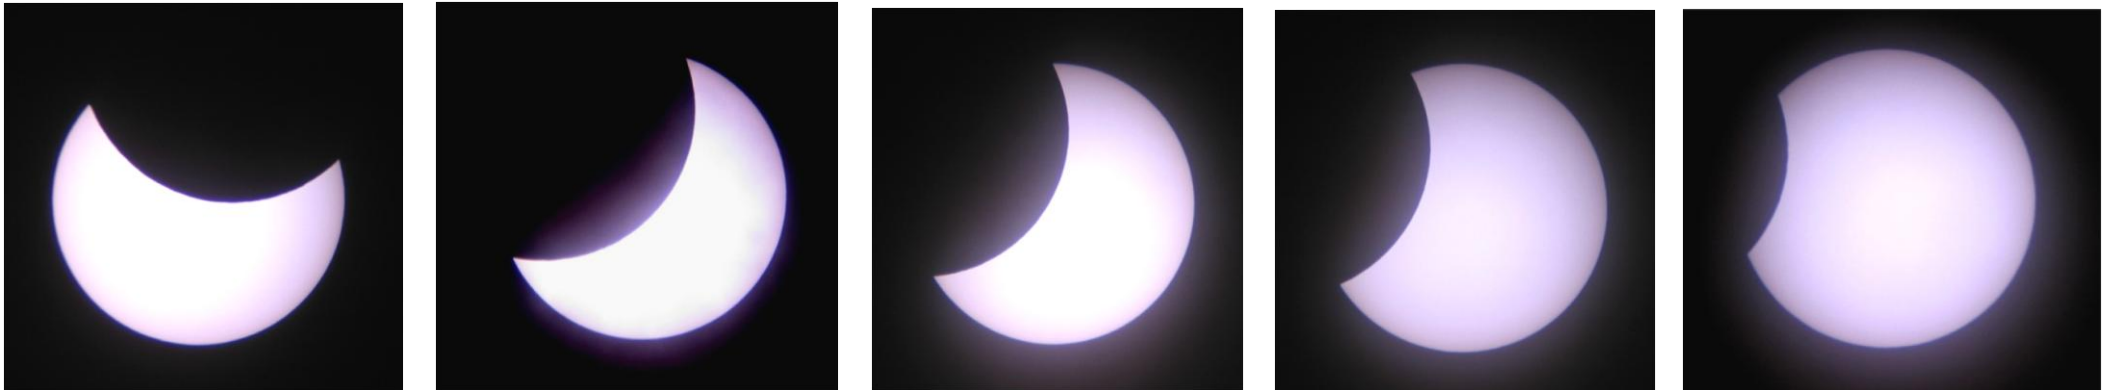

# Partiell solförmörkelse i Närpes 1.08 2008

Bilderna ovan är tagna under olika skeden av förmörkelsen genom ett teleskop försett med solfilter.

Förmörkelsen projicerad på botten av ett plastämbar via en kikare.